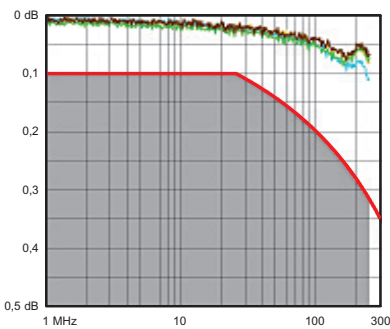

## DATI DIMENSIONALI (mm)

	A	B	C	D
AXOLUTE	37,2	13	22,5	45
LIVING, LIGHT, LIGHT TECH	38,8	16,6	22	44
MÀTIX	34,2	8	23,4	43,6

	E	F	G
C9079C6	15	31	29
C9079KC6	19	31	30

**Nota:** per ulteriori delucidazioni fare riferimento ai fogli istruzione.

**PERFORMANCE**

**RETURN LOSS**

**NEXT**

**ATTENUAZIONE**

**FEXT**