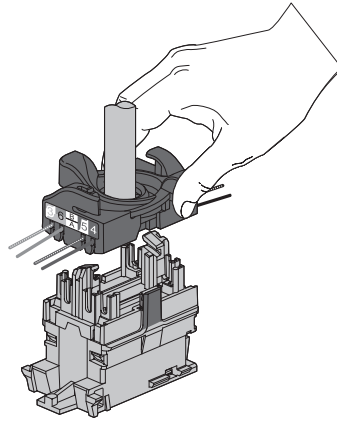

## DATI DIMENSIONALI (mm)

	A	B	C	D
AXOLUTE	37,2	13	22,5	45
LIVING, LIGHT, LIGHT TECH	38,8	16,6	22	44
MÀTIX	34,2	8	23,4	43,6

	E	F	G
C9079C6	15	31	29
C9079KC6	19	31	30

## TIPOLOGIA CONNESSIONE

**CABLAGGIO**

1. Inserire il cavo nel modulo d'aggancio
2. Separare le coppie ed inserirle nella sede corretta, rispettando il codice colore

3. Agganciare il connettore al modulo
4. Ruotare la ghiera per completare la connessione