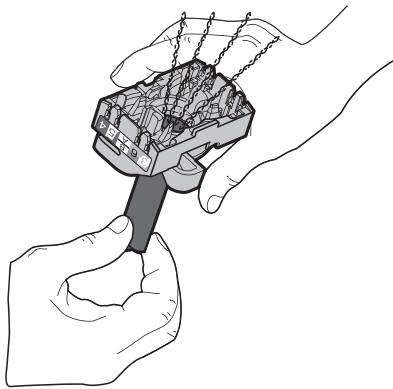

## DATI DIMENSIONALI (mm)

	A	B	C	D
AXOLUTE	37,2	13	22,5	45
LIVING, LIGHT, LIGHT TECH	38,8	16,6	22	44
MÀTIX	34,2	8	23,4	43,6

	E	F	G
C9079C6	15	31	29
C9079KC6	19	31	30

## TIPOLOGIA CONNESSIONE

**CABLAGGIO**

1. Inserire il cavo nel modulo d'aggancio
2. Separare le coppie ed inserirle nella sede corretta, rispettando il codice colore

3. Agganciare il connettore al modulo
4. Ruotare la ghiera per completare la connessione