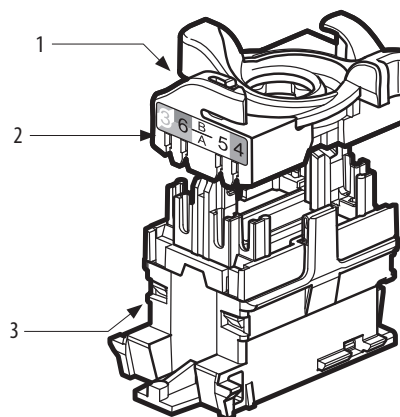

# CONNETTORI RJ45 CAT. 6 TIPO TOOLLESS IDC - UTP

Scheda tecnica: [art.HS4279C6](#), [HC4279C6](#), [L4279C6](#),  
[N4279C6](#), [NT4279C6](#), [AM5979C6](#), [C9079PC6](#), [C9079C6](#), [C9079KC6](#)

## DESCRIZIONE

Sistema di connettori RJ45 in categoria 6 UTP per postazioni di lavoro o pannelli di permutazione con connessione ad incisione d'isolante senza l'ausilio di attrezzi, conformi alla normativa ISO/IEC 11801 e 2.0, EN 50173-1 e EIA/TIA 568 B2.10. I connettori sono da utilizzarsi con cavo non schermato U/UTP 22÷26 AWG a 4 coppie 100Ω.

### Materiali

Custodia esterna	policarbonato
Contatti	oro/nickel con uno spessore > 0.8 µm di oro in area localizzata
Lamelle	bronzo, nickel, platino e oro

### Specifiche

Possibilità di ricablaggio cavi	5 senza taglio del cavo attestato
Inserzioni/disinserzioni	2500 cicli
Temperatura d'utilizzo	-40 °C ÷ +70 °C
Connessione	T568A, T568B
Conduttori	cavo non schermato 22÷26 AWG
Impact Tool	non richiesto