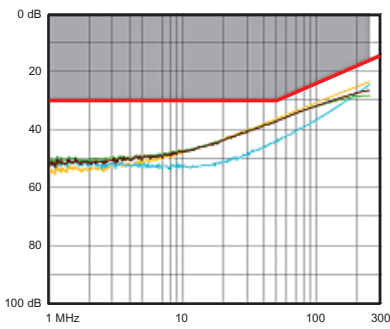

PERFORMANCE

RETURN LOSS