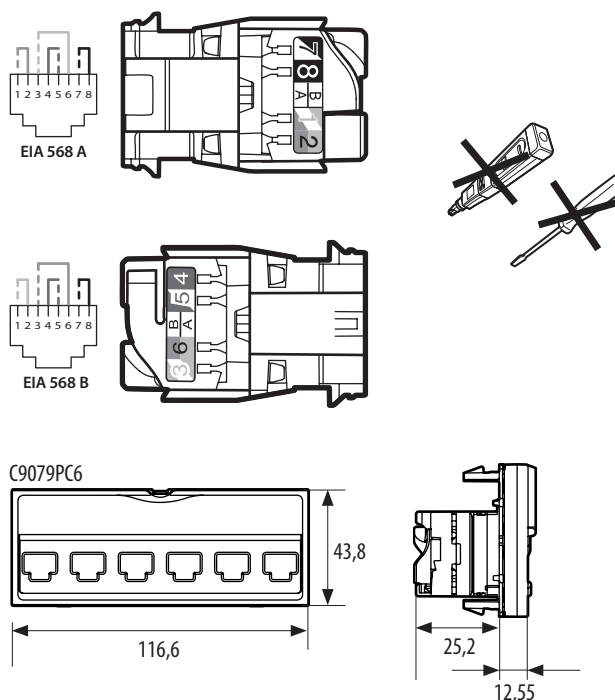

TIPOLOGIA CONNESSIONE