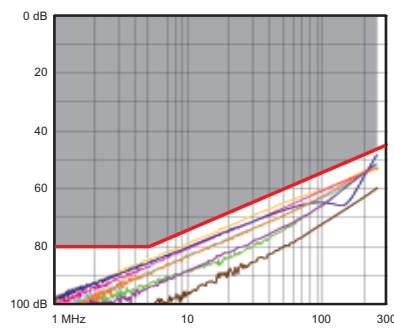

CABLAGGIO

1. Inserire il cavo nel modulo d'aggancio
2. Separare le coppie ed inserirle nella sede corretta, rispettando il codice colore

3. Agganciare il connettore al modulo
4. Ruotare la ghiera per completare la connessione

Nota: per ulteriori delucidazioni fare riferimento ai fogli istruzione.

PERFORMANCE

RETURN LOSS

NEXT

ATTENUAZIONE

FEXT