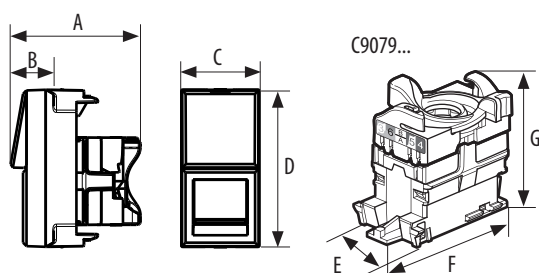

## LEGENDA

1. modulo d'aggancio
2. codice colore T568A e T568B
3. connettore RJ45

## DATI DIMENSIONALI (mm)

	A	B	C	D
AXOLUTE	37,2	13	22,5	45
LIVING, LIGHT, LIGHT TECH	38,8	16,6	22	44
MÀTIX	34,2	8	23,4	43,6

	E	F	G
C9079C6	15	31	29
C9079KC6	19	31	30